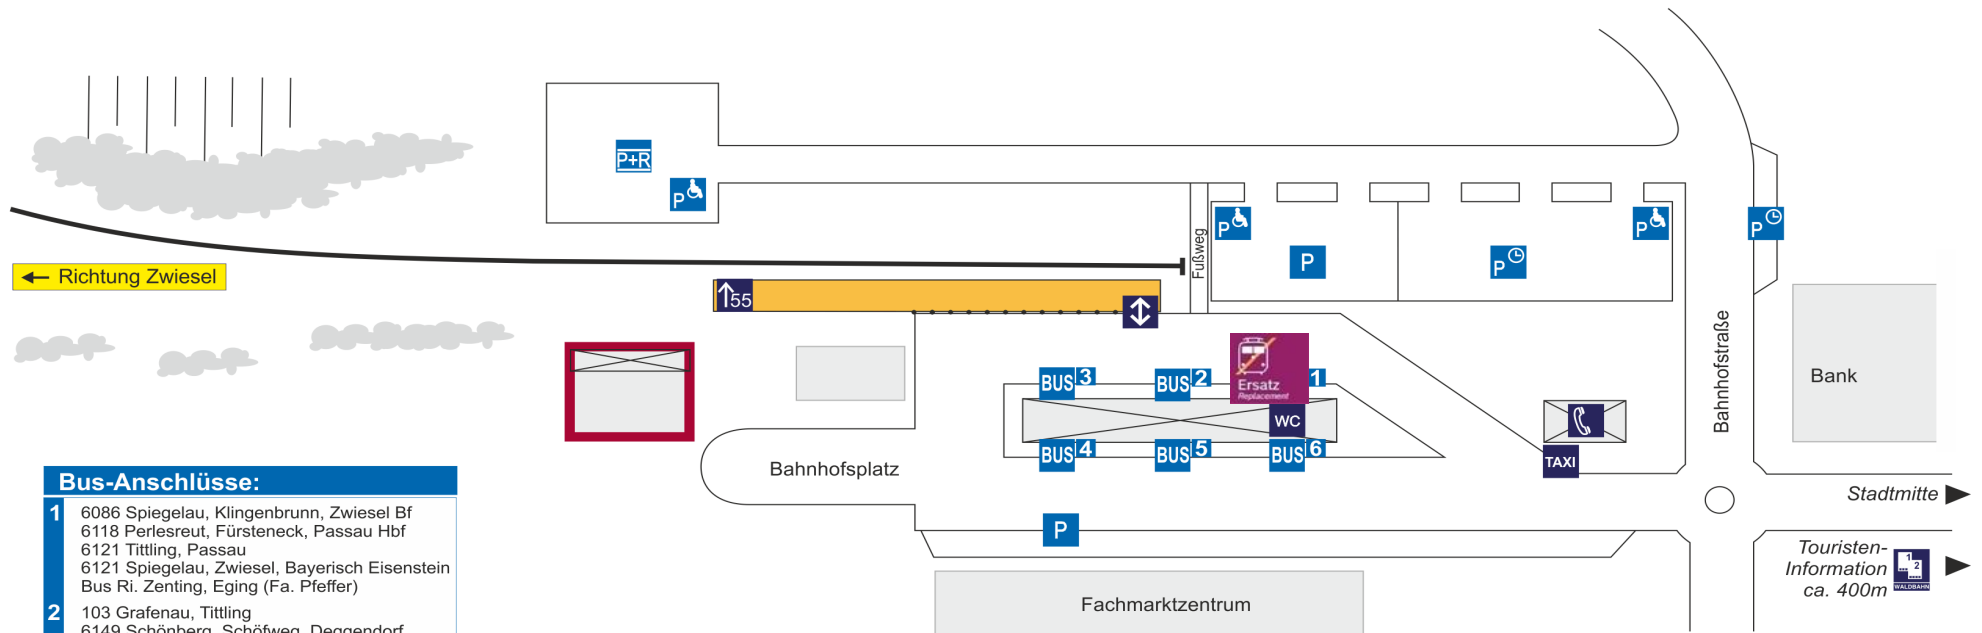

Erhebung 2002
Aktualisierung 2004, 2013
Alle Angaben ohne Gewähr!

Serviceeinrichtungen:

Großarmschlag

Rosenau (b Grafenau)

www.bahnland-bayern.de
www.bayern-fahrplan.de

Serviceeinrichtungen:

Herausgeber:
Vogtlandbahn-GmbH
erstellt: VBG-RTV, bestätigt: VBG-MM
Ohmstraße 2
D-08496 Neumark