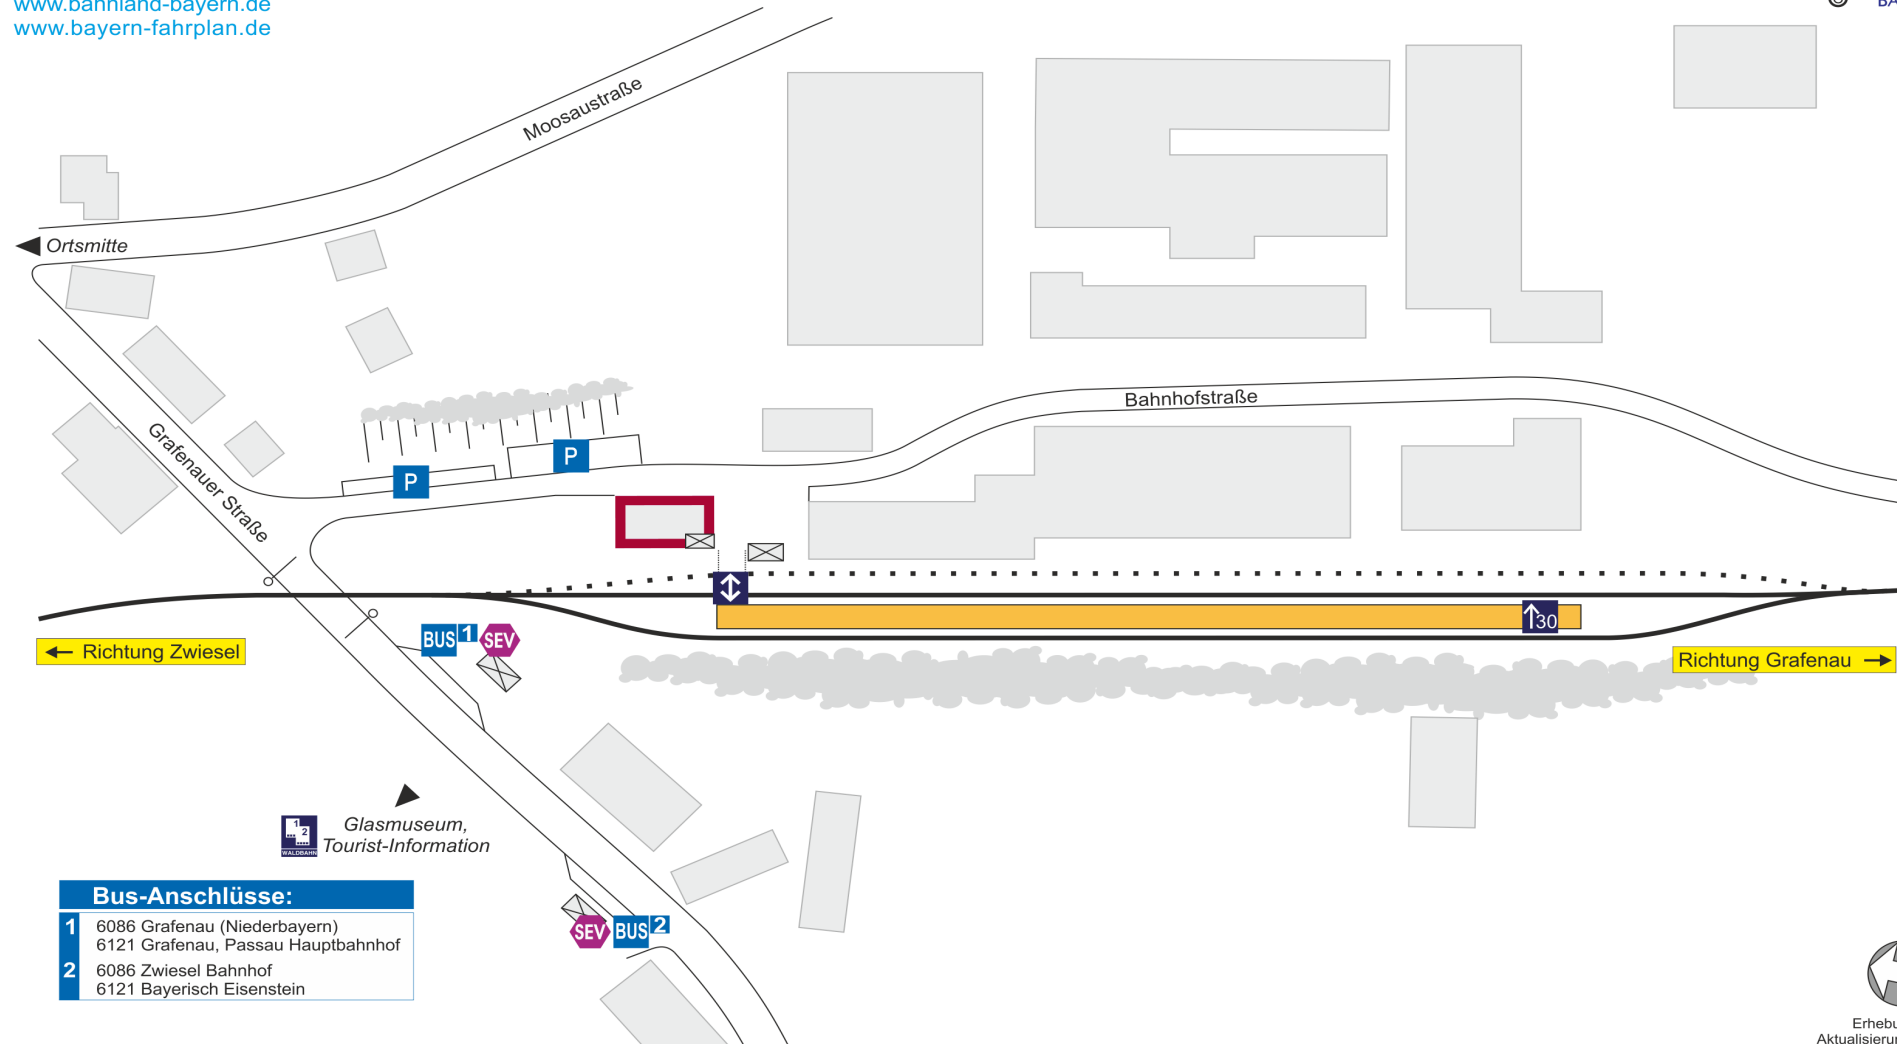

Frauenau

www.bahnland-bayern.de
www.bayern-fahrplan.de

**Glasmuseum,
Tourist-Information**

Bus-Anschlüsse:

1	6086 Grafenau (Niederbayern) 6121 Grafenau, Passau Hauptbahnhof
2	6086 Zwiesel Bahnhof 6121 Bayerisch Eisenstein

Erhebung 2002
Aktualisierung 2013, 2014
Alle Angaben ohne Gewähr!

Serviceeinrichtungen:

Herausgeber:
Vogtlandbahn-GmbH
erstellt: VBG-RTV, bestätigt: VBG-MM
Ohmstraße 2
D-08496 Neumark