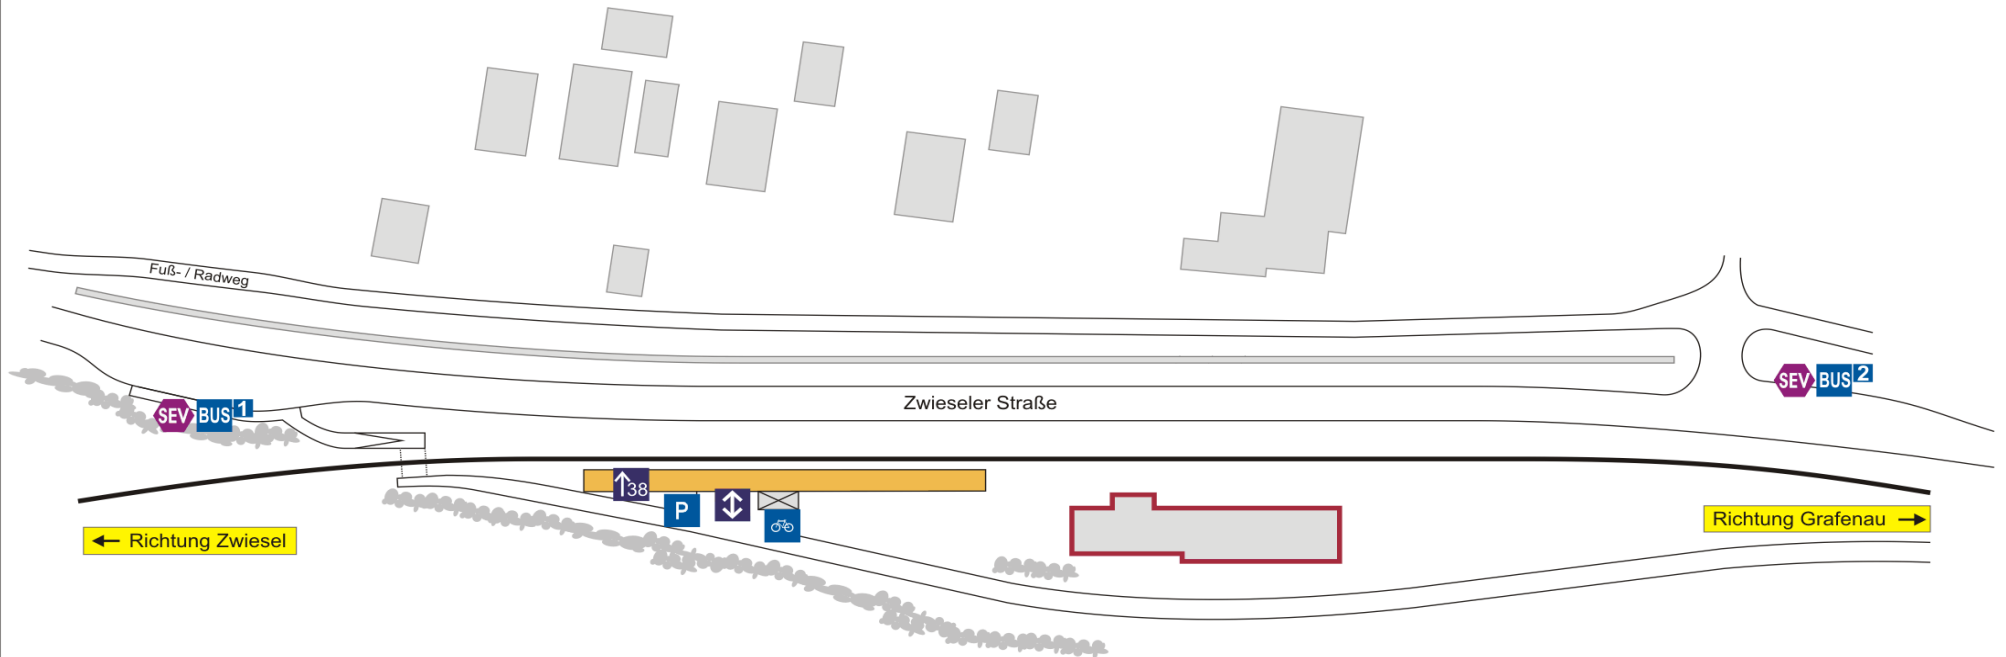

Erhebung 2002, 2007
Aktualisierung 2005
Alle Angaben ohne Gewähr

Serviceeinrichtungen:

- Bus-Anschlüsse:**
- 1 Stadlinie Ri. Anger
 - 2 Stadlinie Ri. Schott-Brunnen

Erhebung 2002
Aktualisierung 2013
Alle Angaben ohne Gewähr!

Serviceeinrichtungen:

Bus-Anschlüsse:

- | | |
|----------|--|
| 1 | 6068, 6121 Zwiesel (Mo-Sa)
6197 Zwiesel (Sa/So)
SEV |
| 2 | 6086 Frauenau, Grafenau (Mo-Sa)
6121 Passau (Einzelfahrt Sa/So)
6197 Lichtenthal, Abzw.
SEV |