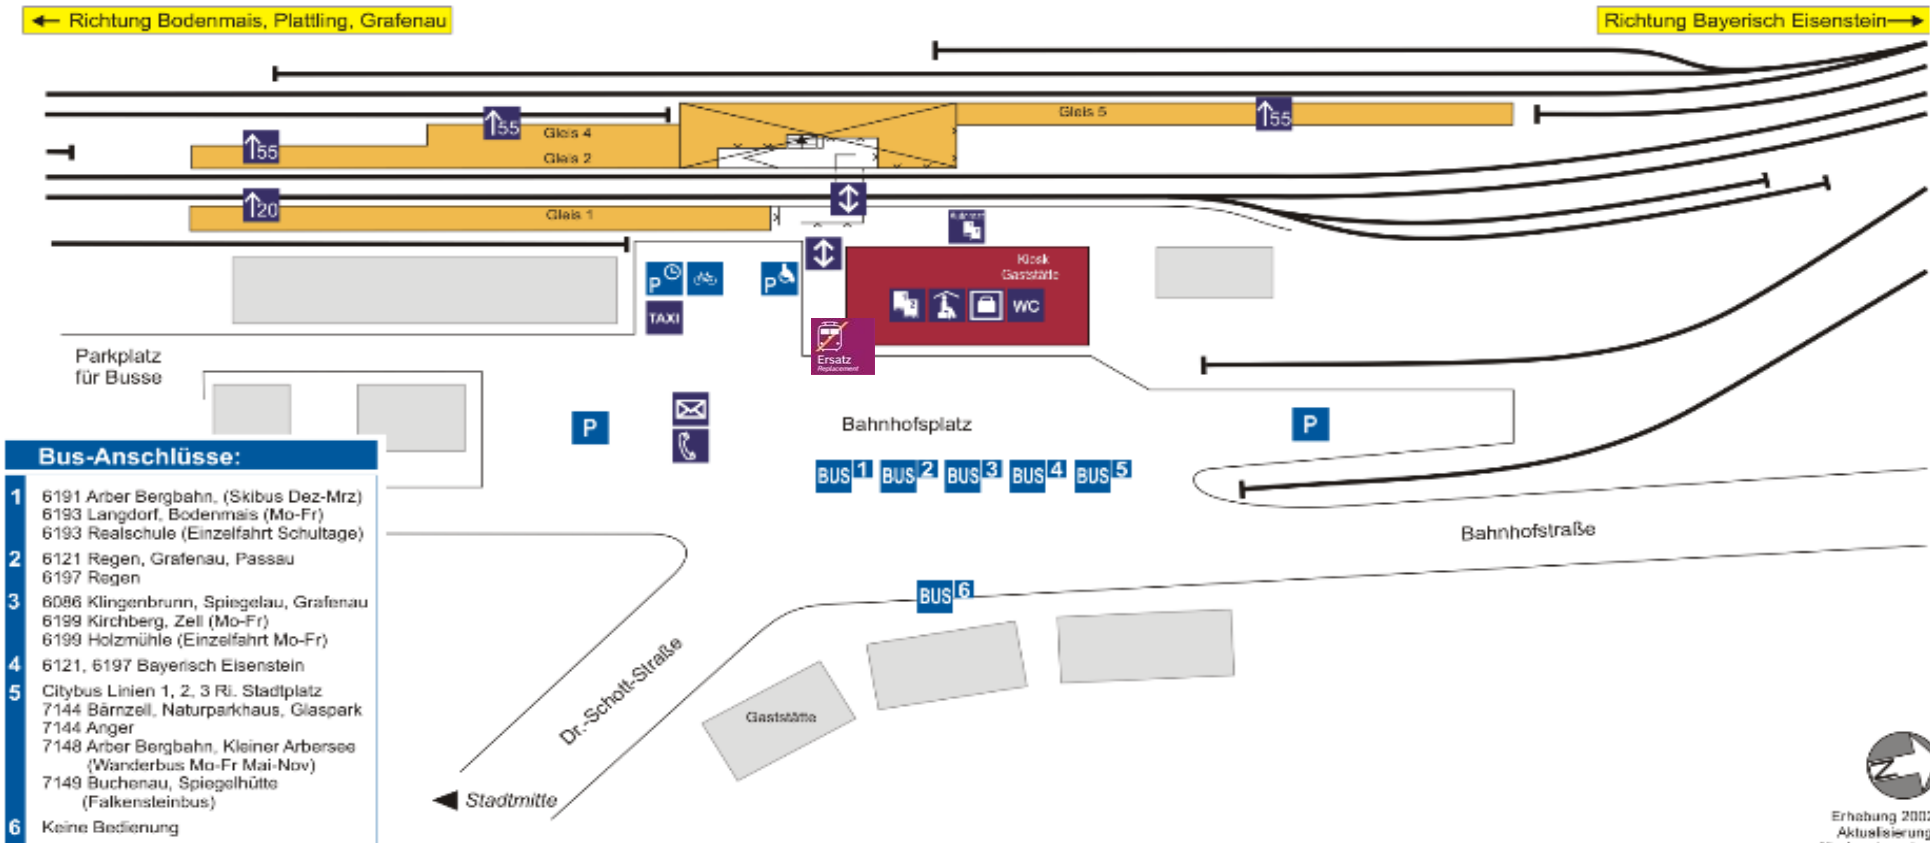

WBA 3

Grafenau - Zwiesel (Bay)

(Auszug)

gültig: Samstag, 11.10.2014 - Mittwoch, 22.10.2014

Zug 

Bus  **Grafenau - Zwiesel (Bay)**

Zug 

Nicht genannte Züge
fahren nach
dem Regelfahrplan.

Erhebung 2002, 2007
Aktualisierung 2005
Alle Angaben ohne Gewähr

Serviceeinrichtungen:

- Bus-Anschlüsse:**
- 1 Stadlinie Ri. Anger
 - 2 Stadlinie Ri. Schott-Brunnen

Erhebung 2002
Aktualisierung 2013
Alle Angaben ohne Gewähr!