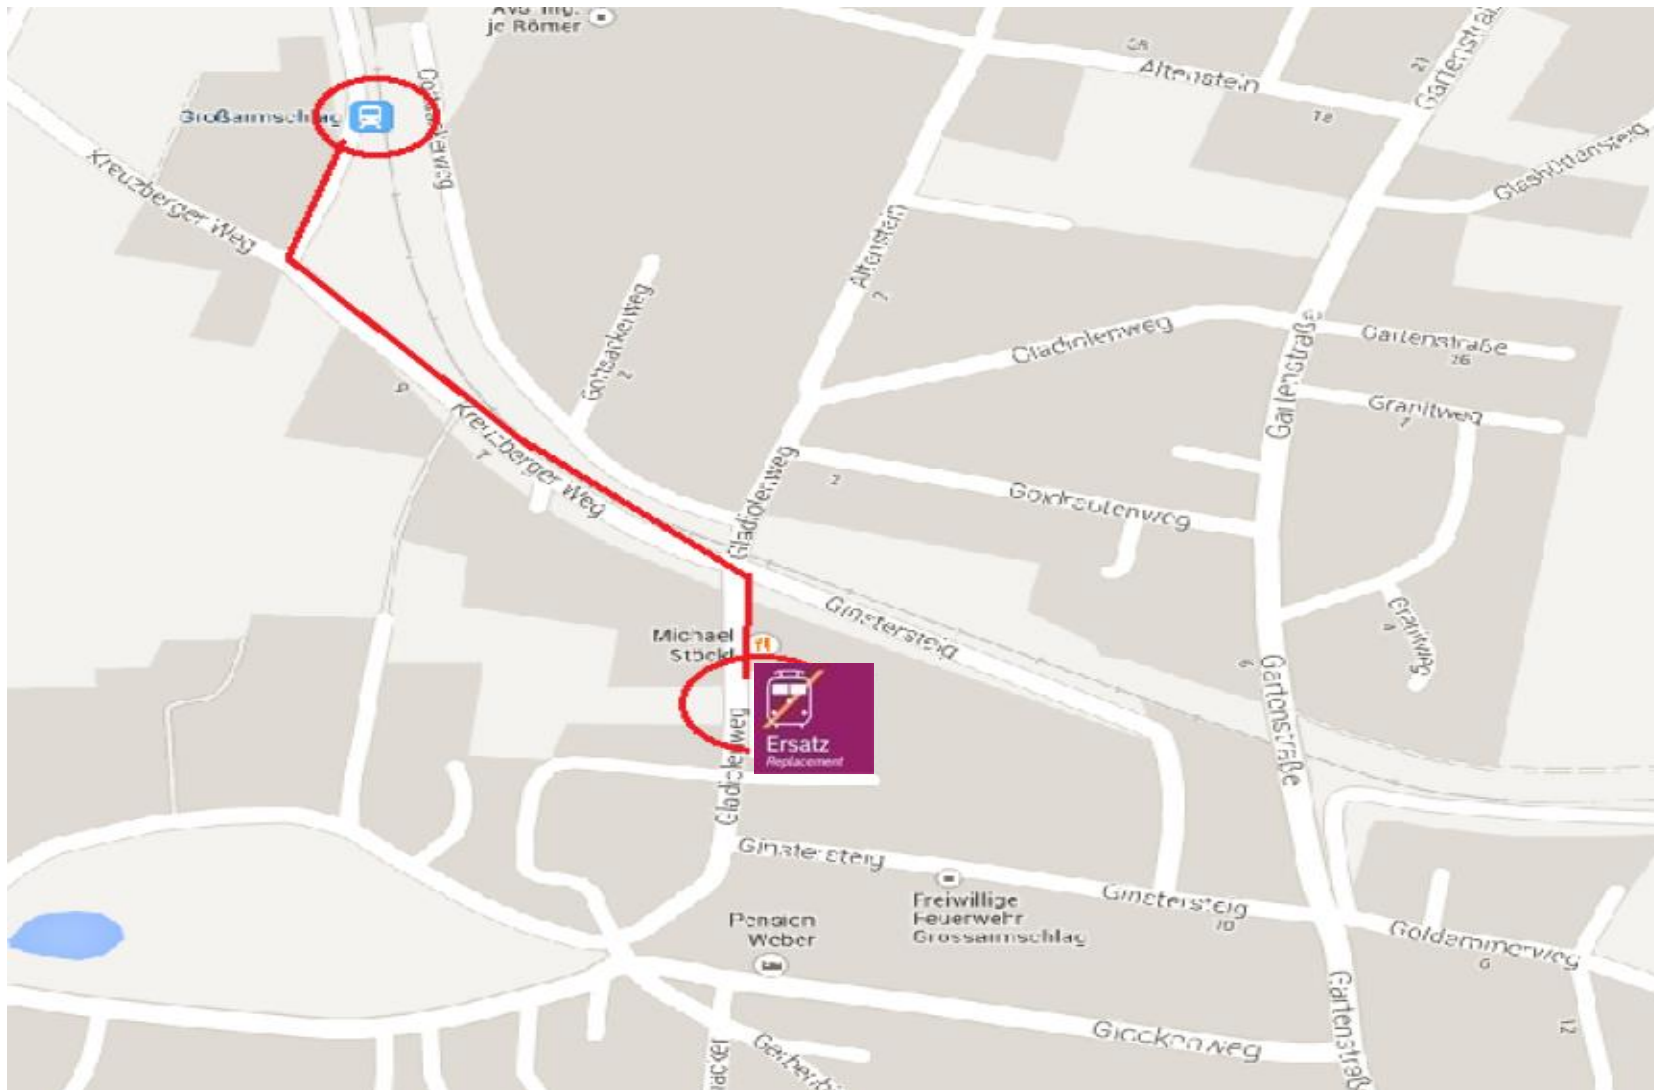

Bus-Anschlüsse:	
1	6086 Spiegelau 6086 Zwiesel

Erhebung 2002
Aktualisierung 2013
Alle Angaben ohne Gewähr

Serviceeinrichtungen:

Spiegelau

www.bahnland-bayern.de
www.bayern-fahrplan.de

Bus-Anschlüsse:

- 1 6086 Zwiesel, Klingenbrunn
6115 Spiegelau P+R (Mai-Okt)
6202 Winterigelbus Ri. Klingenbrunn (Dez-Mai)
7595 Gfäll (Rachel-Bus, Mai-Okt)
- 2 6086 Grafenau
6115 Nationalparkzentrum Lusen, Buchwald
6202 Winterigelbus Ri. Waldhäuser Kapelle P+R (Dez-Mai)
7152 Bürgerbus Kirchdorf
7595 Racheldiensthütte (Rachel-Bus, Mai-Okt)

Erhebung 2002
Aktualisierung 2004, 2013
Alle Angaben ohne Gewähr!

Serviceeinrichtungen:

Großarmschlag

Rosenau (b Grafenau)

www.bahnland-bayern.de
www.bayern-fahrplan.de

Serviceeinrichtungen:

Herausgeber:
Vogtlandbahn-GmbH
erstellt: VBG-RTV, bestätigt: VBG-MM
Ohmstraße 2
D-08496 Neumark