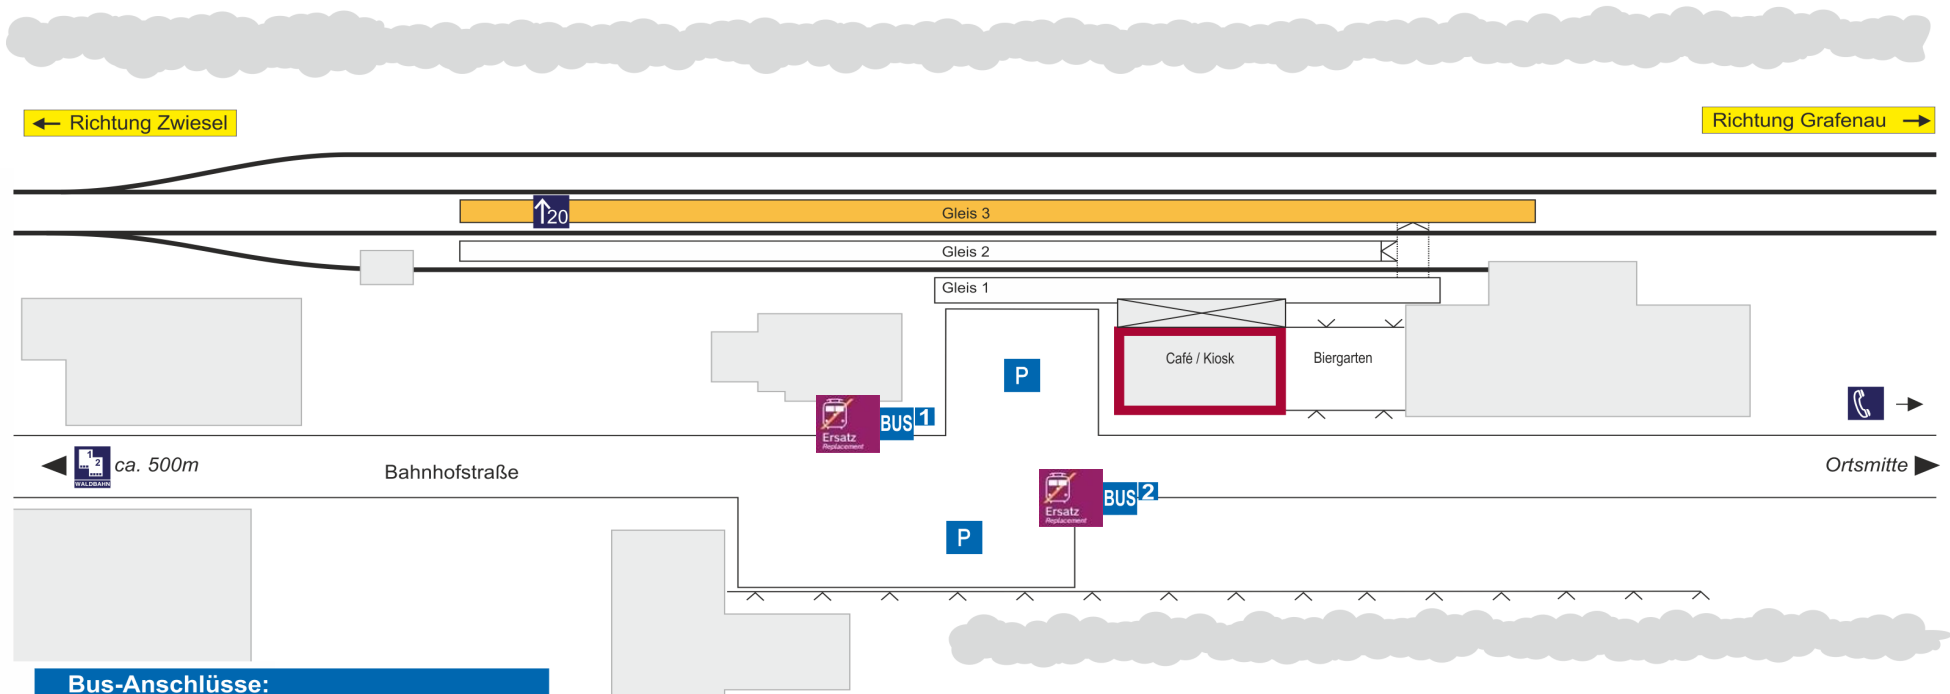

Erhebung 2002, 2007
Aktualisierung 2005
Alle Angaben ohne Gewähr

Serviceeinrichtungen:

- Bus-Anschlüsse:**
- 1 Stadlinie Ri. Anger
 - 2 Stadlinie Ri. Schott-Brunnen

Erhebung 2002
Aktualisierung 2013
Alle Angaben ohne Gewähr!

Erhebung 2002
Aktualisierung 2013, 2014
Alle Angaben ohne Gewähr!

Serviceeinrichtungen:

Herausgeber:
Vogtlandbahn-GmbH
erstellt: VBG-RTV, bestätigt: VBG-MM
Ohmstraße 2
D-08496 Neumark

Klingenbrunn

www.bahnland-bayern.de
www.bayern-fahrplan.de

Bus-Anschlüsse:	
1	6086 Spiegelau 6086 Zwiesel

Erhebung 2002
Aktualisierung 2013
Alle Angaben ohne Gewähr

Serviceeinrichtungen:

Spiegelau

www.bahnland-bayern.de
www.bayern-fahrplan.de

Bus-Anschlüsse:

- 1 6086 Zwiesel, Klingenbrunn
6115 Spiegelau P+R (Mai-Okt)
6202 Winterigelbus Ri. Klingenbrunn (Dez-Mai)
7595 Gfäll (Rachel-Bus, Mai-Okt)
- 2 6086 Grafenau
6115 Nationalparkzentrum Lusen, Buchwald
6202 Winterigelbus Ri. Waldhäuser Kapelle P+R (Dez-Mai)
7152 Bürgerbus Kirchdorf
7595 Racheldiensthütte (Rachel-Bus, Mai-Okt)

Erhebung 2002
Aktualisierung 2004, 2013
Alle Angaben ohne Gewähr!

Serviceeinrichtungen:

Großarmschlag

Rosenau (b Grafenau)

www.bahnland-bayern.de
www.bayern-fahrplan.de

Serviceeinrichtungen:

Herausgeber:
Vogtlandbahn-GmbH
erstellt: VBG-RTV, bestätigt: VBG-MM
Ohmstraße 2
D-08496 Neumark