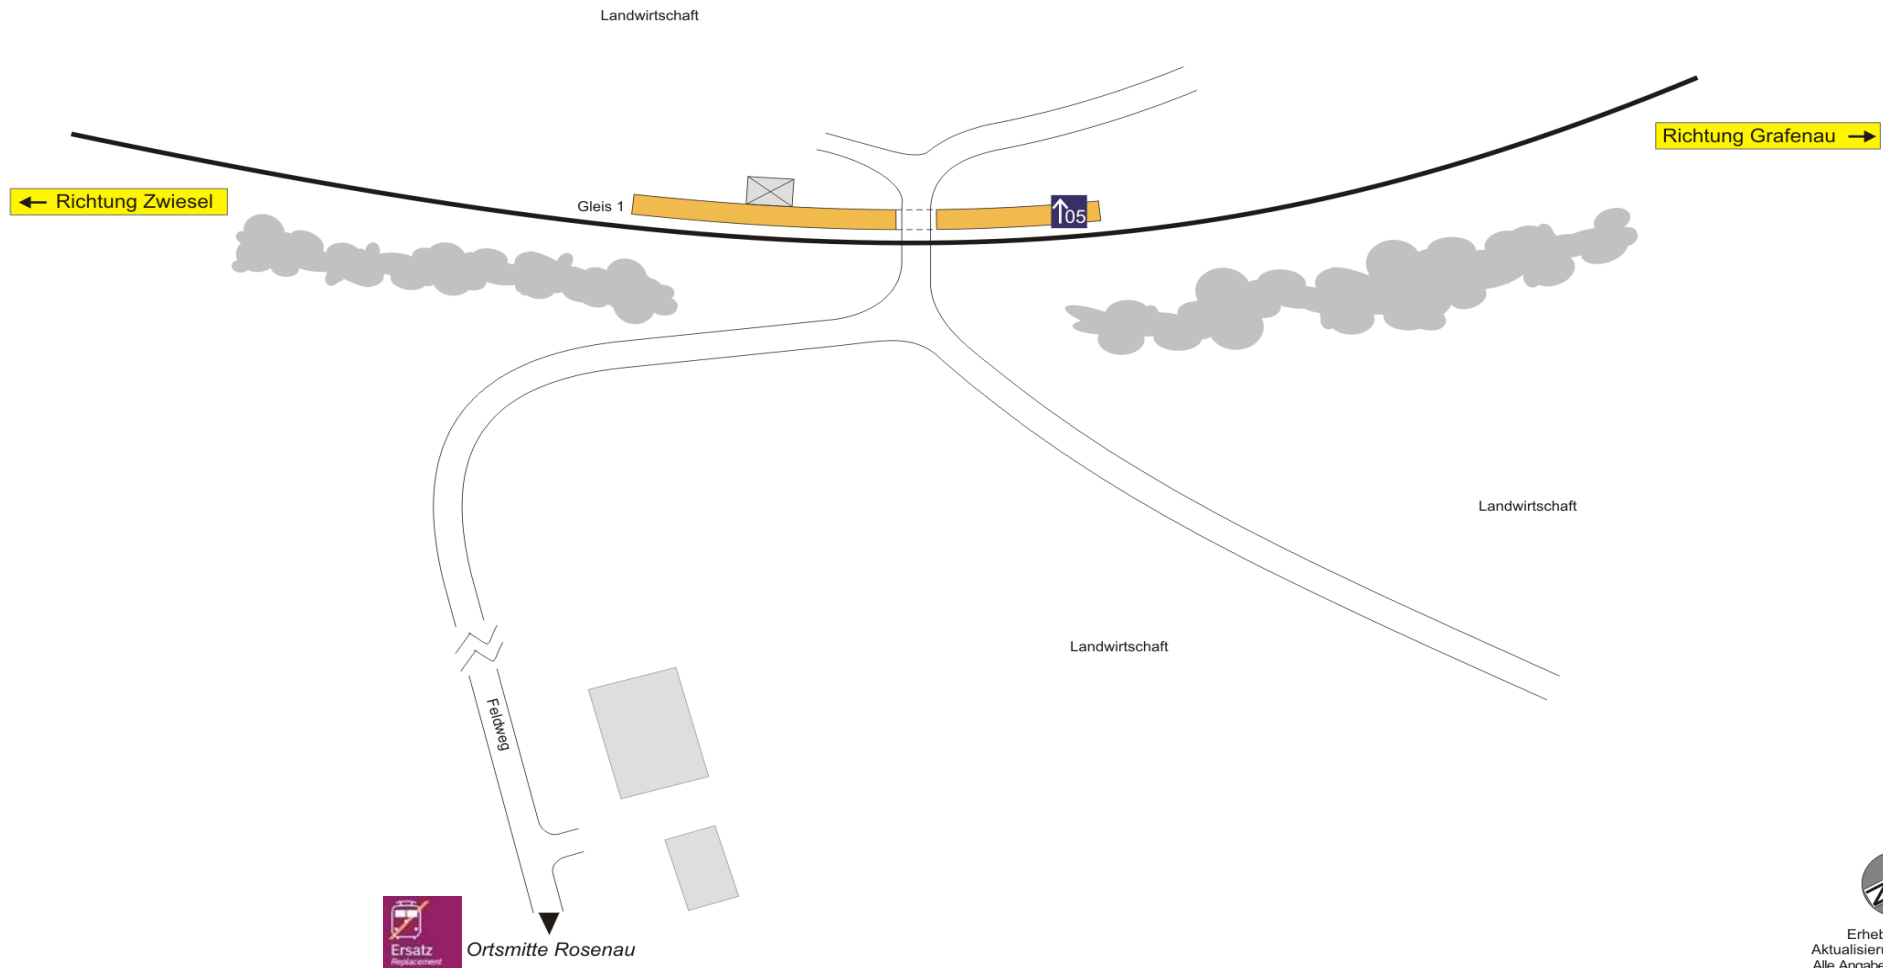

Erhebung 2002
Aktualisierung 2004, 2013
Alle Angaben ohne Gewähr!

Serviceeinrichtungen:

Großarmschlag

Rosenau (b Grafenau)

www.bahnland-bayern.de
www.bayern-fahrplan.de

Serviceeinrichtungen:

Herausgeber:
Vogtlandbahn-GmbH
erstellt: VBG-RTV, bestätigt: VBG-MM
Ohmstraße 2
D-08496 Neumark