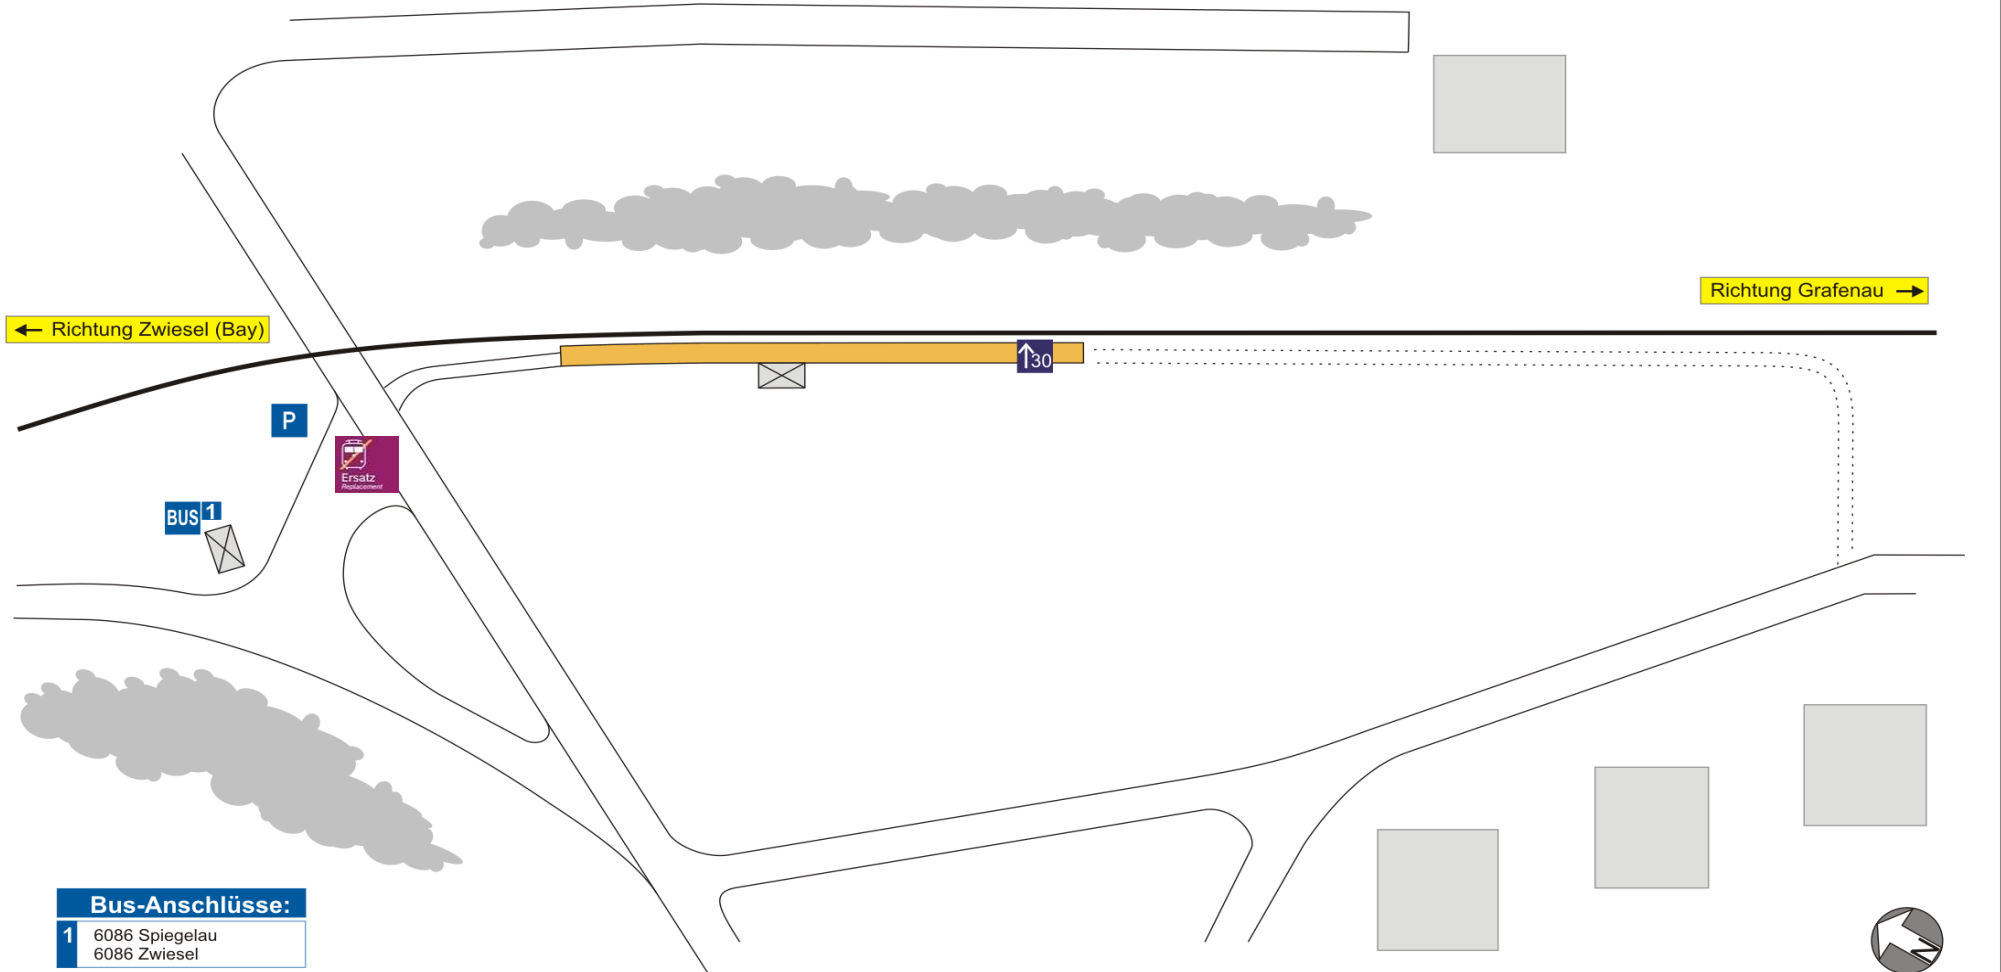

Erhebung 2002
Aktualisierung 2013, 2014
Alle Angaben ohne Gewähr!

Serviceeinrichtungen:

Herausgeber:
Vogtlandbahn-GmbH
erstellt: VBG-RTV, bestätigt: VBG-MM
Ohmstraße 2
D-08496 Neumark

Klingenbrunn

www.bahnland-bayern.de
www.bayern-fahrplan.de