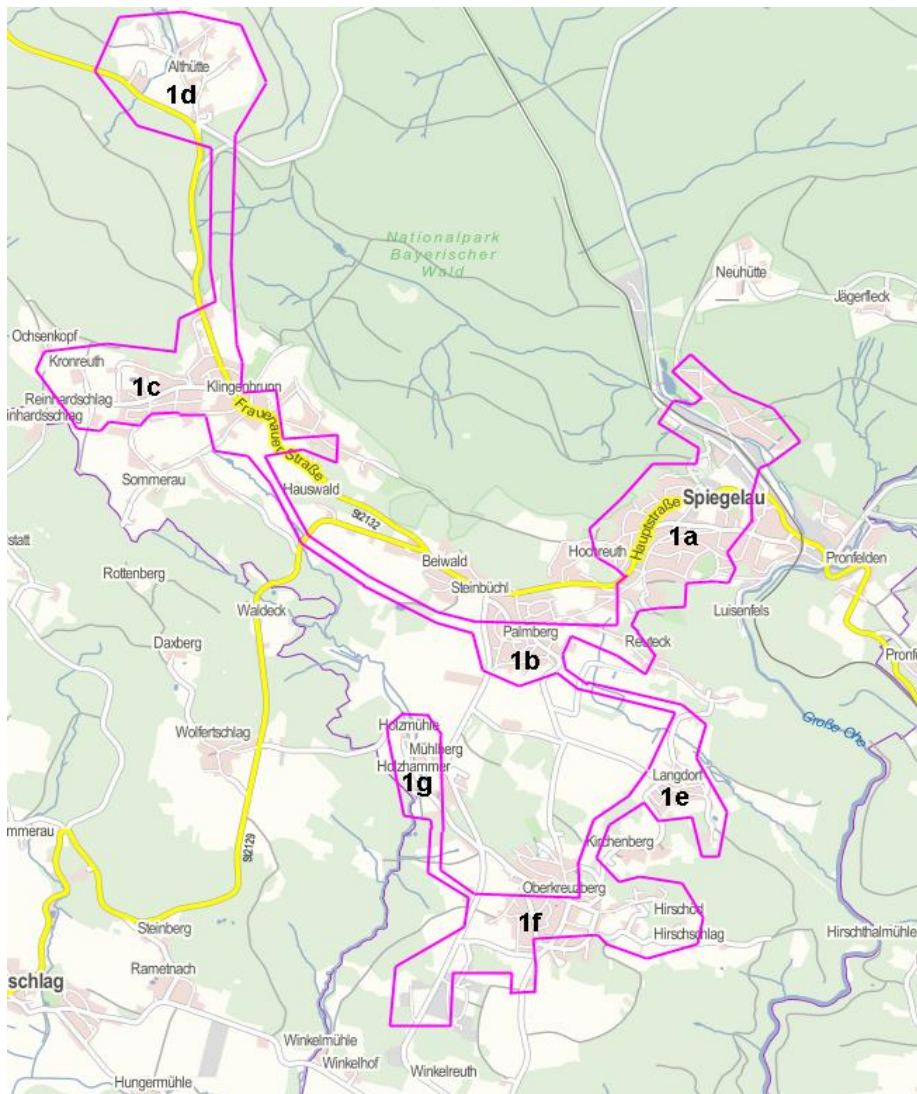

Karte des Erschließungsgebietes, Stand nach der Markterkundung, im Rahmen der Richtlinie zur Förderung des Aufbaus von Hochgeschwindigkeitsnetzen im Freistaat Bayern (Breitbandrichtlinie – BbR).

07.10.2014 | Gemeinde Spiegelau, Konrad-Wilsdorf-Str. 5, 94518 Spiegelau

Karte Übersicht des Kumulationsgebietes nach der Markterkundung (Magenta Umrandung)

Karte des Erschließungsgebietes, Stand nach der Markterkundung, im Rahmen der Richtlinie zur Förderung des Aufbaus von Hochgeschwindigkeitsnetzen im Freistaat Bayern (Breitbandrichtlinie – BbR).

07.10.2014 | Gemeinde Spiegelau, Konrad-Wilsdorf-Str. 5, 94518 Spiegelau

Karte Detail Kumulationsgebiet 1a (Ort Spiegelau)

Karte des Erschließungsgebietes, Stand nach der Markterkundung, im Rahmen der Richtlinie zur Förderung des Aufbaus von Hochgeschwindigkeitsnetzen im Freistaat Bayern (Breitbandrichtlinie – BbR).

07.10.2014 | Gemeinde Spiegelau, Konrad-Wilsdorf-Str. 5, 94518 Spiegelau

Karte Detail Kumulationsgebiet 1b (Ortsteil Palmberg und kleinere Ortsteile)

Karte des Erschließungsgebietes, Stand nach der Markterkundung, im Rahmen der Richtlinie zur Förderung des Aufbaus von Hochgeschwindigkeitsnetzen im Freistaat Bayern (Breitbandrichtlinie – BbR).