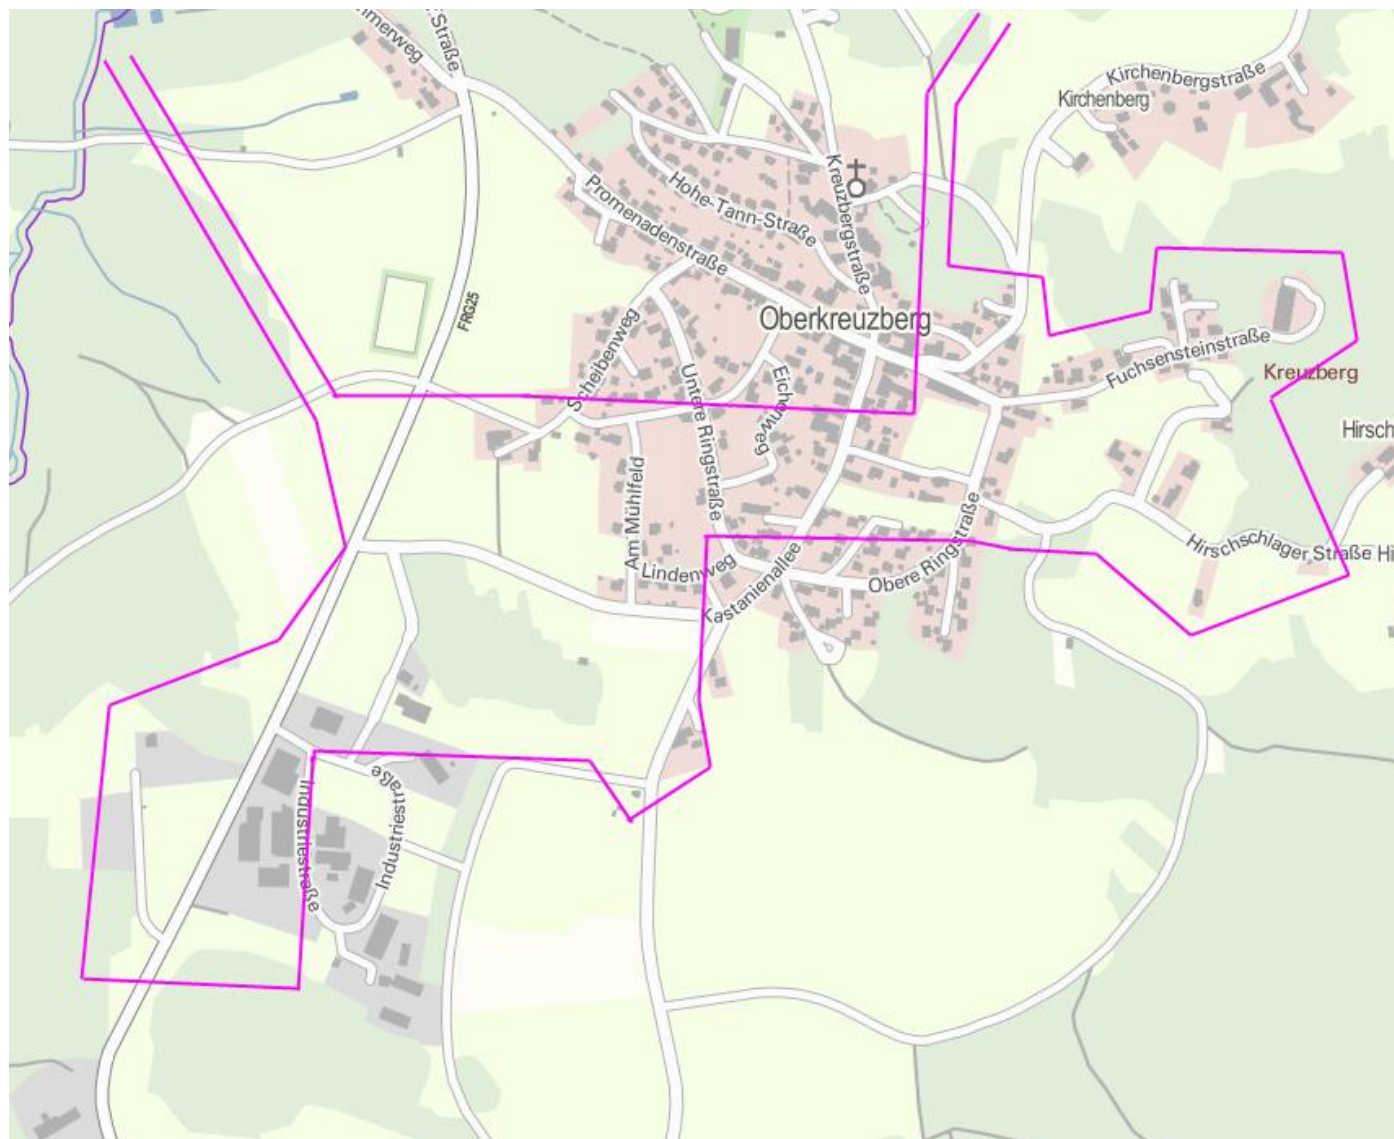

Karte Übersicht des Kumulationsgebietes nach der Markterkundung (Magenta Umrandung)

Karte des Erschließungsgebietes, Stand nach der Markterkundung, im Rahmen der Richtlinie zur Förderung des Aufbaus von Hochgeschwindigkeitsnetzen im Freistaat Bayern (Breitbandrichtlinie – BbR).

07.10.2014 | Gemeinde Spiegelau, Konrad-Wilsdorf-Str. 5, 94518 Spiegelau

Karte Detail Kumulationsgebiet 1d (Ortsteil Althütte)

Karte des Erschließungsgebietes, Stand nach der Markterkundung, im Rahmen der Richtlinie zur Förderung des Aufbaus von Hochgeschwindigkeitsnetzen im Freistaat Bayern (Breitbandrichtlinie – BbR).

07.10.2014 | Gemeinde Spiegelau, Konrad-Wilsdorf-Str. 5, 94518 Spiegelau

Karte Detail Kumulationsgebiet 1e (Ortsteil Langdorf)

Karte des Erschließungsgebietes, Stand nach der Markterkundung, im Rahmen der Richtlinie zur Förderung des Aufbaus von Hochgeschwindigkeitsnetzen im Freistaat Bayern (Breitbandrichtlinie – BbR).

07.10.2014 | Gemeinde Spiegelau, Konrad-Wilsdorf-Str. 5, 94518 Spiegelau

Karte Detail Kumulationsgebiet 1f (Ortsteil Oberkreuzberg)

Karte des Erschließungsgebietes, Stand nach der Markterkundung, im Rahmen der Richtlinie zur Förderung des Aufbaus von Hochgeschwindigkeitsnetzen im Freistaat Bayern (Breitbandrichtlinie – BbR).