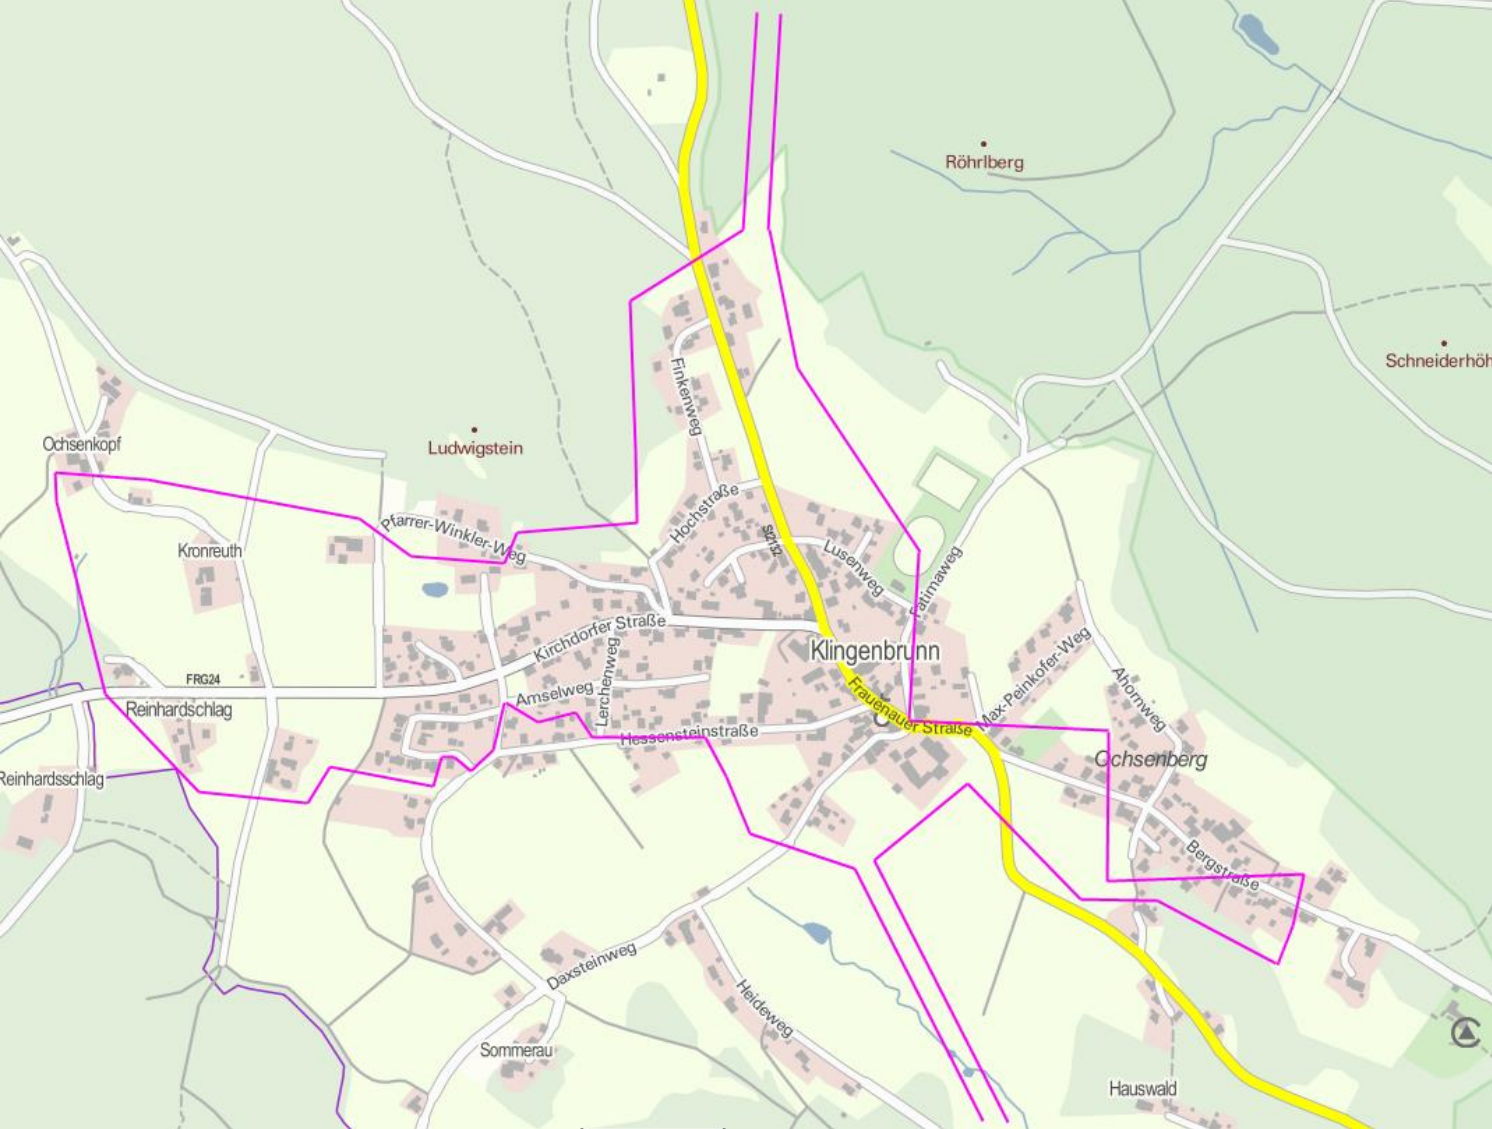

Karte Übersicht des Kumulationsgebietes nach der Markterkundung (Magenta Umrandung)

Karte des Erschließungsgebietes, Stand nach der Markterkundung, im Rahmen der Richtlinie zur Förderung des Aufbaus von Hochgeschwindigkeitsnetzen im Freistaat Bayern (Breitbandrichtlinie – BbR).

07.10.2014 | Gemeinde Spiegelau, Konrad-Wilsdorf-Str. 5, 94518 Spiegelau

Karte Detail Kumulationsgebiet 1a (Ort Spiegelau)

Karte des Erschließungsgebietes, Stand nach der Markterkundung, im Rahmen der Richtlinie zur Förderung des Aufbaus von Hochgeschwindigkeitsnetzen im Freistaat Bayern (Breitbandrichtlinie – BbR).

07.10.2014 | Gemeinde Spiegelau, Konrad-Wilsdorf-Str. 5, 94518 Spiegelau

Karte Detail Kumulationsgebiet 1b (Ortsteil Palmberg und kleinere Ortsteile)

Karte des Erschließungsgebietes, Stand nach der Markterkundung, im Rahmen der Richtlinie zur Förderung des Aufbaus von Hochgeschwindigkeitsnetzen im Freistaat Bayern (Breitbandrichtlinie – BbR).

07.10.2014 | Gemeinde Spiegelau, Konrad-Wilsdorf-Str. 5, 94518 Spiegelau

Karte Detail Kumulationsgebiet 1c (Ortsteil Klingenbrunn und kleinere Ortsteile)

Karte des Erschließungsgebietes, Stand nach der Markterkundung, im Rahmen der Richtlinie zur Förderung des Aufbaus von Hochgeschwindigkeitsnetzen im Freistaat Bayern (Breitbandrichtlinie – BbR).