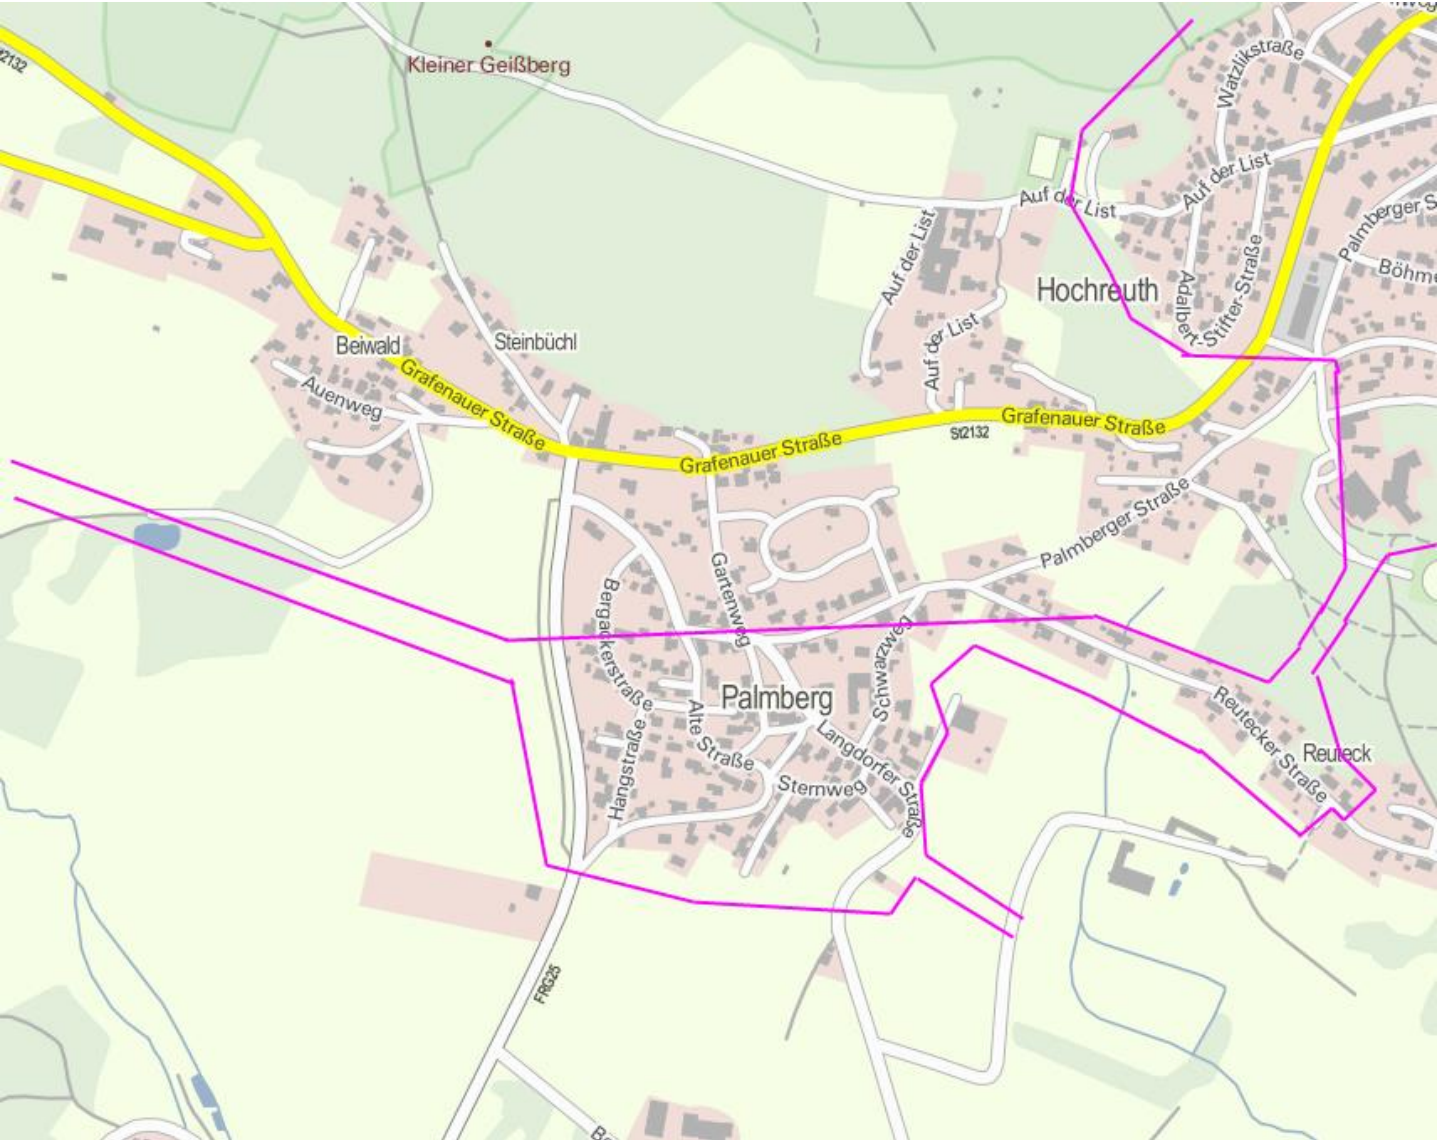

Karte des Erschließungsgebietes, Stand nach der Markterkundung, im Rahmen der Richtlinie zur Förderung des Aufbaus von Hochgeschwindigkeitsnetzen im Freistaat Bayern (Breitbandrichtlinie – BbR).

07.10.2014 | Gemeinde Spiegelau, Konrad-Wilsdorf-Str. 5, 94518 Spiegelau

Karte Übersicht des Kumulationsgebietes nach der Markterkundung (Magenta Umrandung)

Karte des Erschließungsgebietes, Stand nach der Markterkundung, im Rahmen der Richtlinie zur Förderung des Aufbaus von Hochgeschwindigkeitsnetzen im Freistaat Bayern (Breitbandrichtlinie – BbR).

07.10.2014 | Gemeinde Spiegelau, Konrad-Wilsdorf-Str. 5, 94518 Spiegelau

Karte Detail Kumulationsgebiet 1a (Ort Spiegelau)

Karte des Erschließungsgebietes, Stand nach der Markterkundung, im Rahmen der Richtlinie zur Förderung des Aufbaus von Hochgeschwindigkeitsnetzen im Freistaat Bayern (Breitbandrichtlinie – BbR).

07.10.2014 | Gemeinde Spiegelau, Konrad-Wilsdorf-Str. 5, 94518 Spiegelau

Karte Detail Kumulationsgebiet 1b (Ortsteil Palmberg und kleinere Ortsteile)

Karte des Erschließungsgebietes, Stand nach der Markterkundung, im Rahmen der Richtlinie zur Förderung des Aufbaus von Hochgeschwindigkeitsnetzen im Freistaat Bayern (Breitbandrichtlinie – BbR).