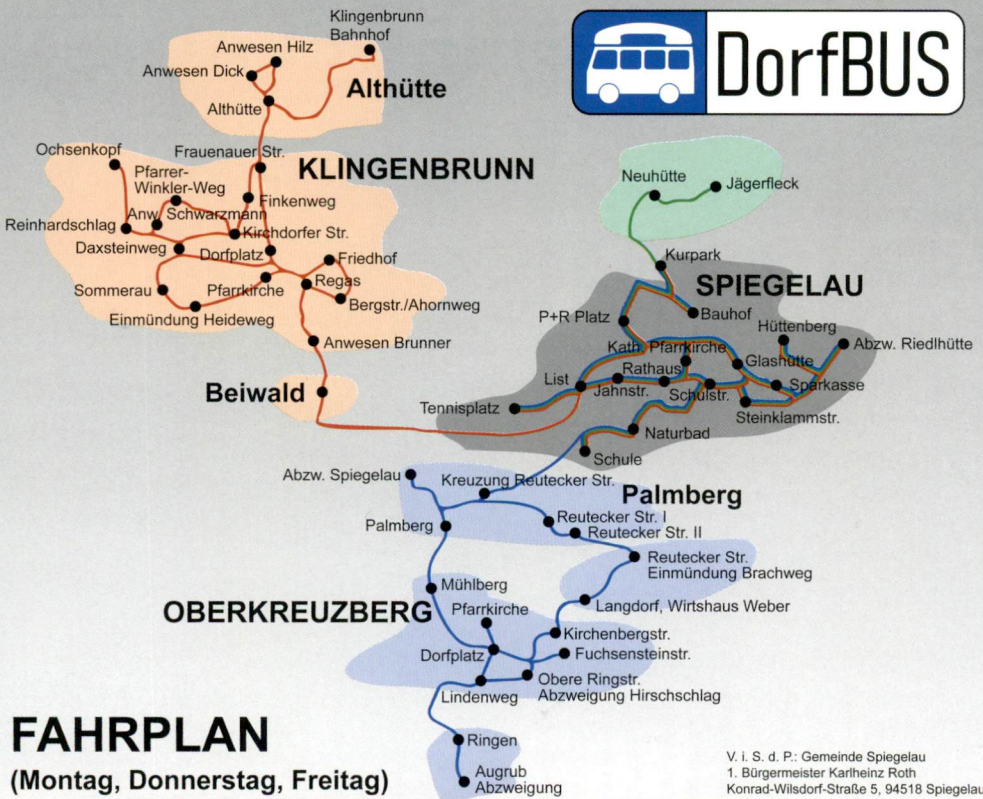

V. i. S. d. P.: Gemeinde Spiegelau
1. Bürgermeister Karlheinz Roth
Konrad-Wilsdorf-Straße 5, 94518 Spiegelau

FAHRPLAN

(Montag, Donnerstag, Freitag)

Tour 1	Spiegelau alle Hst.	ab	09:00	10:00	11:00	12:00	16:00	17:00	18:00
	Beiwald	an/ab	09:05	10:05	11:05	12:05	16:05	17:05	18:05
	Klingenbrunn alle Hst.	an/ab	09:10	10:10	11:10	12:10	16:10	17:10	18:10
	Althütte alle Hst.	an	09:15	10:15	11:15	12:15	16:15	17:15	18:15
Tour 1 zurück	Althütte alle Hst.	ab	09:15	10:15	11:15	12:15	16:15	17:15	18:15
	Klingenbrunn alle Hst.	an/ab	09:20	10:20	11:20	12:20	16:20	17:20	18:20
	Beiwald	an/ab	09:25	10:25	11:25	12:25	16:25	17:25	18:25
	Spiegelau alle Hst.	an	09:30	10:30	11:30	12:30	16:30	17:30	18:30
Tour 2	Spiegelau alle Hst.	ab	09:30	10:30	11:30	12:30	16:30	17:30	18:30
	Neuhütte	an	09:30	10:30	11:30	12:30	16:30	17:30	18:30
	Jägerfleck	an	09:30	10:30	11:30	12:30	16:30	17:30	18:30
Tour 2 zurück	Neuhütte	ab	08:30	09:30	10:30	11:30	16:30	17:30	18:30
	Jägerfleck	ab	08:30	09:30	10:30	11:30	16:30	17:30	18:30
	Spiegelau alle Hst.	ab	08:35	09:35	10:35	11:35	16:35	17:35	18:35
Tour 3	Spiegelau alle Hst.	ab	08:35	09:35	10:35	11:35	16:35	17:35	18:35
	Palmberg alle Hst.	an/ab	08:40	09:40	10:40	11:40	16:40	17:40	18:40
	Langdorf alle Hst.	an/ab	08:45	09:45	10:45	11:45	16:45	17:45	18:45
	Oberkreuzberg alle Hst.	an/ab	08:45	09:45	10:45	11:45	16:45	17:45	18:45
	Ringen, Augrub	an/ab	08:50	09:50	10:50	11:50	16:50	17:50	18:50
	Spiegelau alle Hst.	an	09:00	10:00	11:00	12:00	17:00	18:00	19:00